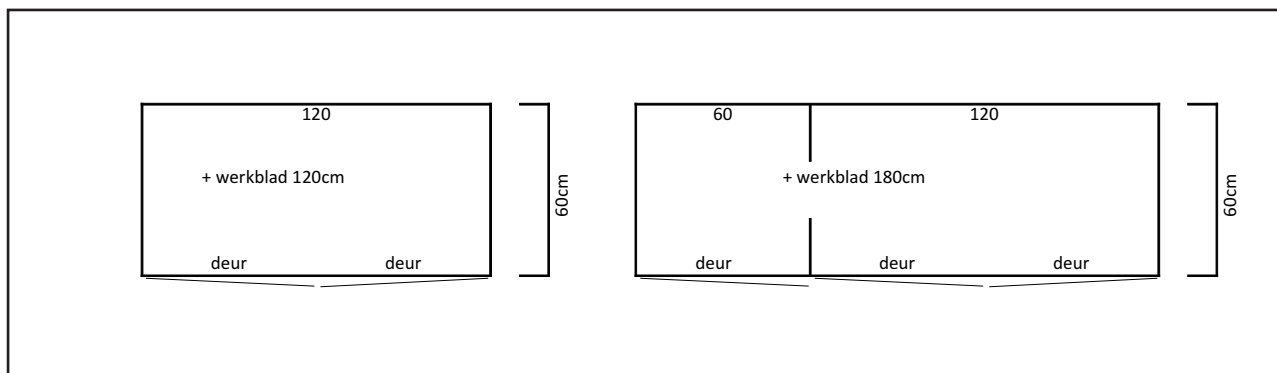

3. Tot slot kunt u optioneel een koffiedressoir toevoegen

Upgrade: koffiedressoir 120cm met legplanken 695,-

Upgrade koffiedressoir: verbreden naar 180cm 1390,-

27