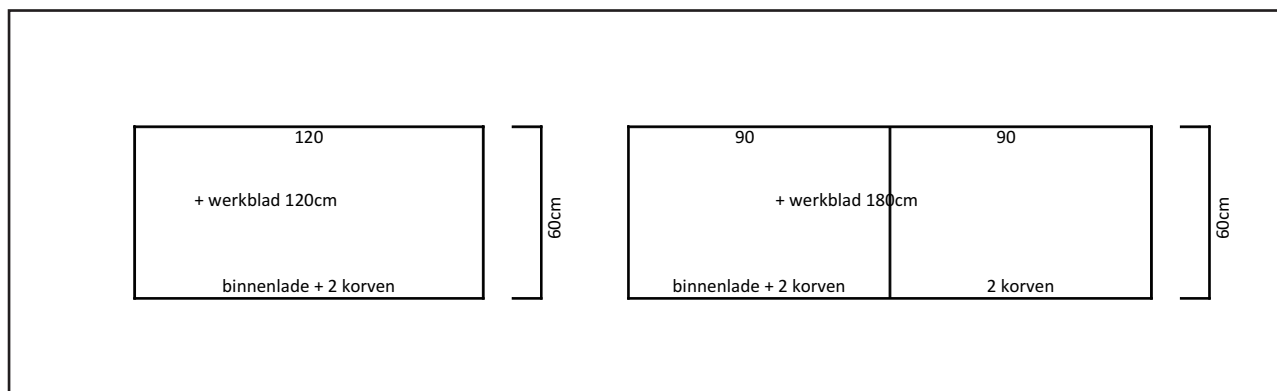

Upgrade koffiedressoir: 120 of 180cm uitvoeren met voorraادلaden i.p.v. deuren 695,-

Wist u dat u deze koffiedressoir ook op een andere wand kunt plaatsen?