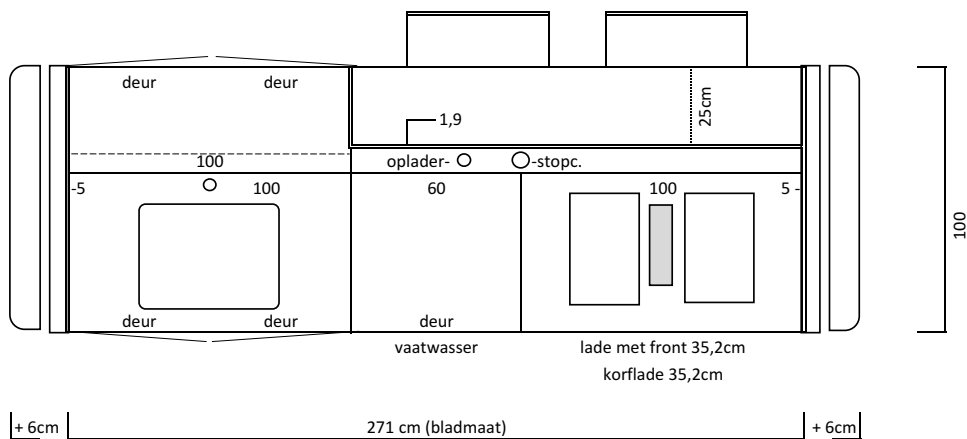

Kies in 3 stappen uw favoriete indeling

Stap 1. Kies welk formaat eiland het beste bij uw ruimte past

U heeft keuze uit: • Eilandopstelling 221cm breed

• Eilandopstelling 271cm breed

• Eilandopstelling 299cm breed, incl. tafel

de tafel is naar keuze links of rechts toe te passen

Naar keuze is de achterkant van het eiland leverbaar met kasten.

Voor alle eilanden is er de mogelijkheid om het eiland aan 1 zijde tegen de muur te zetten als schiereiland. De afgeronde lattenwand is optioneel.

24

Eilandvariant 2

Upgrade uw keuken met Eilandvariant 2: 695,-

25

Eilandvariant 3

Upgrade uw eiland met een verlenging d.m.v. een tafelblad 1450,-

Stap 2. Stel uw kastenwand samen uit 3 tot 5 kasten

In de basisuitvoering is de kastenwand 180cm breed. Optioneel voegt u toe: