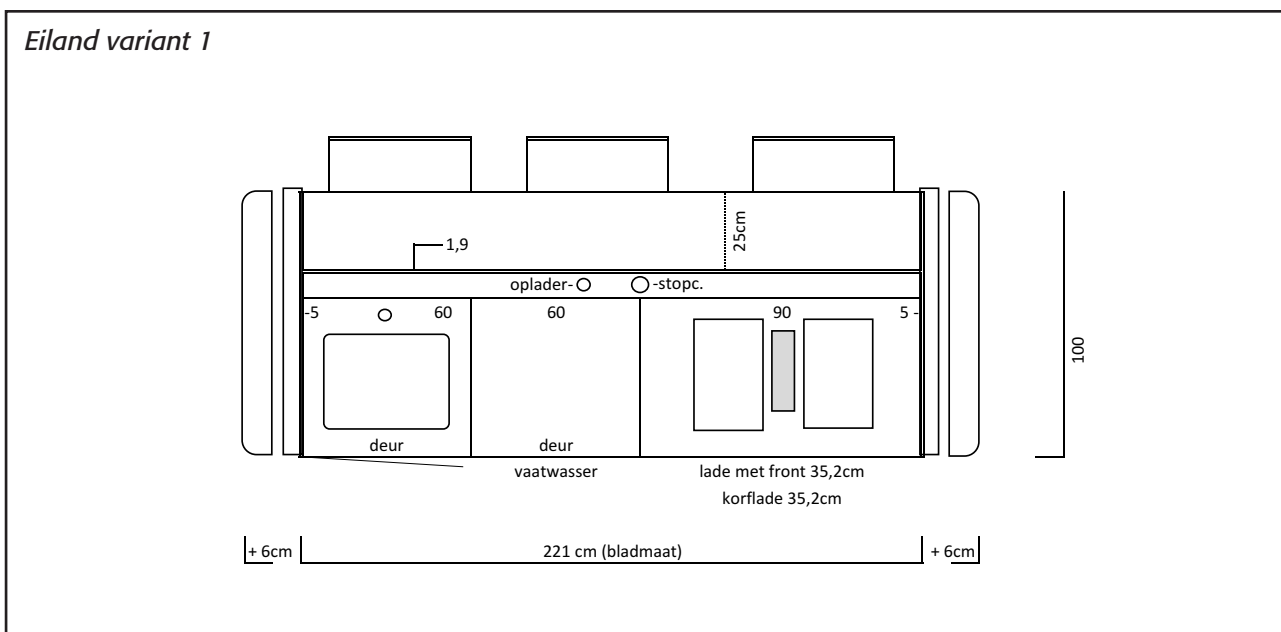

Kies in 3 stappen uw favoriete indeling

Stap 1. Kies welk formaat eiland het beste bij uw ruimte past

U heeft keuze uit: • Eilandopstelling 221cm breed

• Eilandopstelling 271cm breed

• Eilandopstelling 299cm breed, incl. tafel

de tafel is naar keuze links of rechts toe te passen

Naar keuze is de achterkant van het eiland leverbaar met kasten.

Voor alle eilanden is er de mogelijkheid om het eiland aan 1 zijde tegen de muur te zetten als schiereiland. De afgeronde lattenwand is optioneel.

24