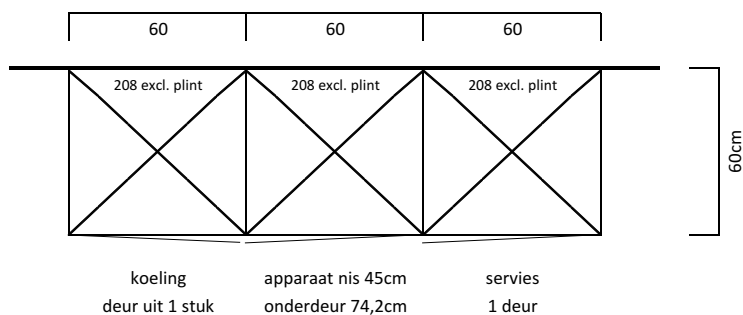

Stap 2. Stel uw kastenwand samen uit 3 tot 5 kasten

In de basisuitvoering is de kastenwand 180cm breed. Optioneel voegt u toe:

- Kast met oven of magnetron (upgrade optie +1550,-)
- Servieskast (upgrade optie +595,- voor extra hoge kast met serviesindeling)
- Kast met vriezer (upgrade optie +1550,- voor extra hoge kast met vriezer)

26

Kastenwand 180cm