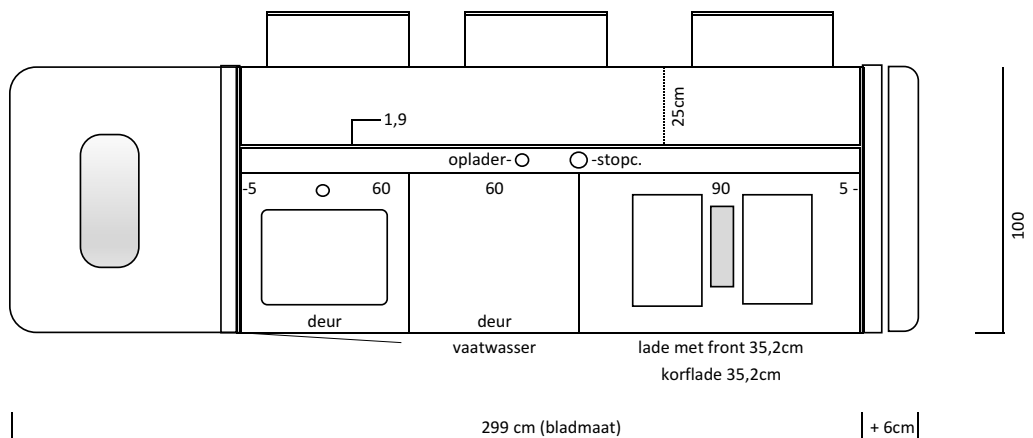

Kies in 3 stappen uw favoriete indeling

Stap 1. Kies welk formaat eiland het beste bij uw ruimte past

U heeft keuze uit: • Eilandopstelling 221cm breed

• Eilandopstelling 271cm breed

• Eilandopstelling 299cm breed, incl. tafel

de tafel is naar keuze links of rechts toe te passen

Naar keuze is de achterkant van het eiland leverbaar met kasten.

Voor alle eilanden is er de mogelijkheid om het eiland aan 1 zijde tegen de muur te zetten als schiereiland. De afgeronde lattenwand is optioneel.

24

Eilandvariant 2

Upgrade uw keuken met Eilandvariant 2: 695,-

25

Eilandvariant 3

Upgrade uw eiland met een verlenging d.m.v. een tafelblad 1450,-

Stap 2. Stel uw kastenwand samen uit 3 tot 5 kasten

In de basisuitvoering is de kastenwand 180cm breed. Optioneel voegt u toe: